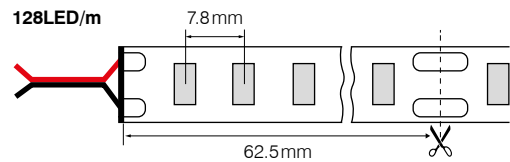

150LM/W 5630 LED STRIP

Abmessungen/Dimensions	5000mm
Leuchtmittel/Light source	SMD 5630
Lichtstrom /Luminous Flux	760 – 3300lm/m
Leistung/Wattage	5.7 – 22W/m
Anzahl LEDs/LED Qty	32, 64, 128LED/m
IP-Schutzart/IP-Protection	IP20, IP67
Schutzklasse/Protection Class	III