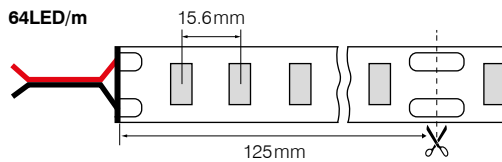

150LM/W 5630 LED STRIP

Abmessungen/Dimensions	5000mm
Leuchtmittel/Light source	SMD 5630
Lichtstrom /Luminous Flux	760 – 3300lm/m
Leistung/Wattage	5.7 – 22W/m
Anzahl LEDs/LED Qty	32, 64, 128LED/m
IP-Schutzart/IP-Protection	IP20, IP67
Schutzklasse/Protection Class	III