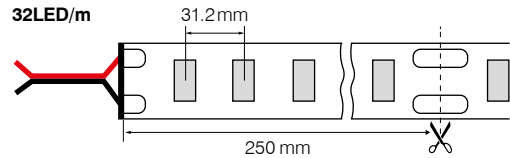

150LM/W 5630 LED STRIP

Abmessungen/Dimensions	5000mm
Leuchtmittel/Light source	SMD 5630
Lichtstrom /Luminous Flux	760 – 3300lm/m
Leistung/Wattage	5.7 – 22W/m
Anzahl LEDs/LED Qty	32, 64, 128LED/m
IP-Schutzart/IP-Protection	IP20, IP67
Schutzklasse/Protection Class	III